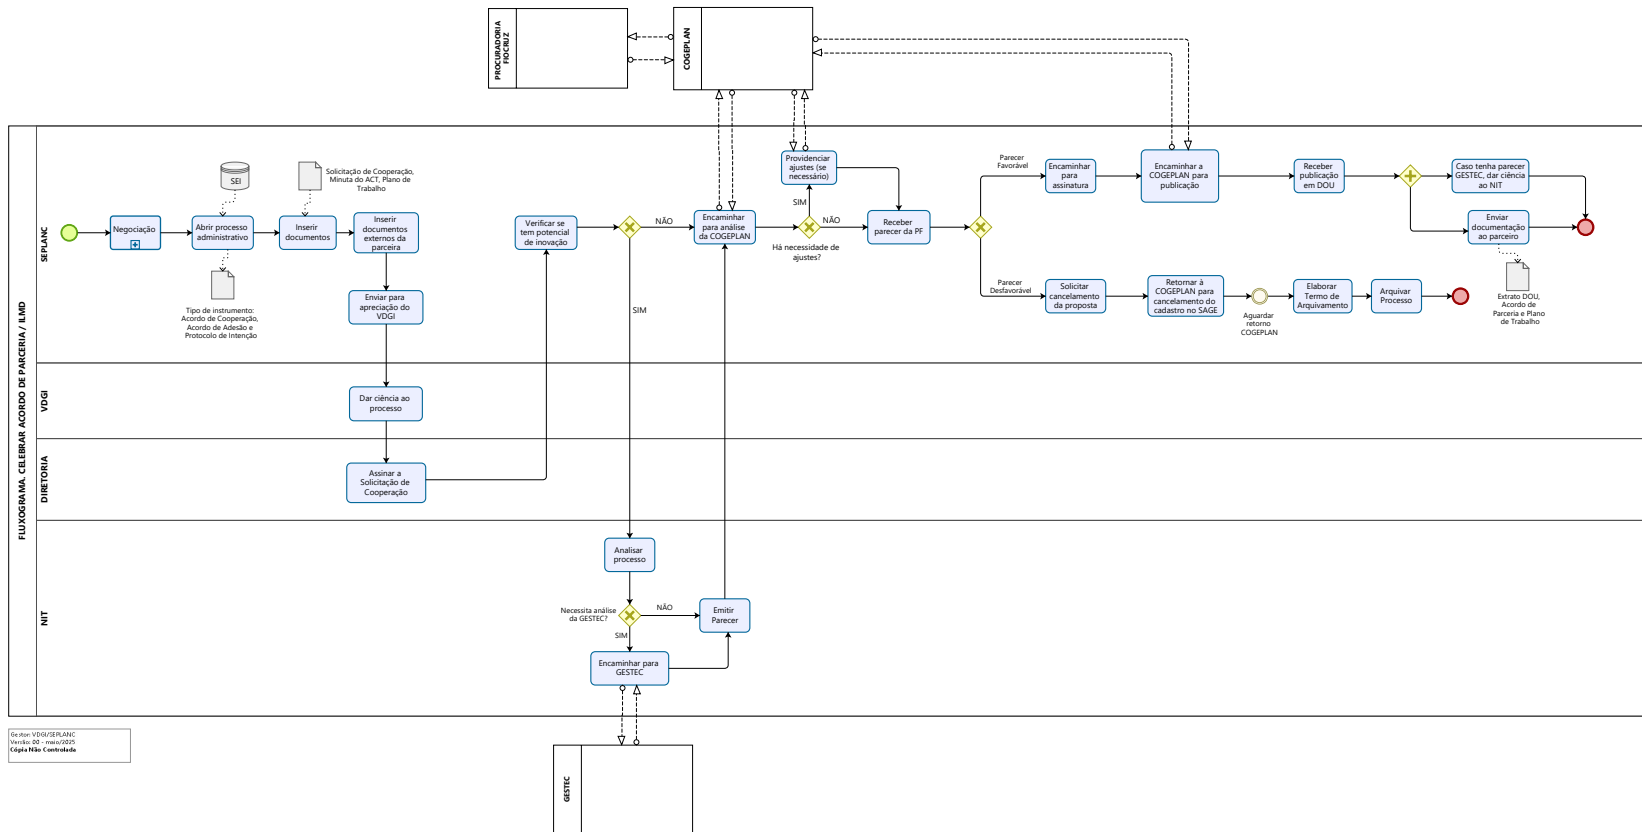

1 GERAR ACORDO DE PARCERIA

FL 042103500/001
GERAR ACORDO DE PARCERIA